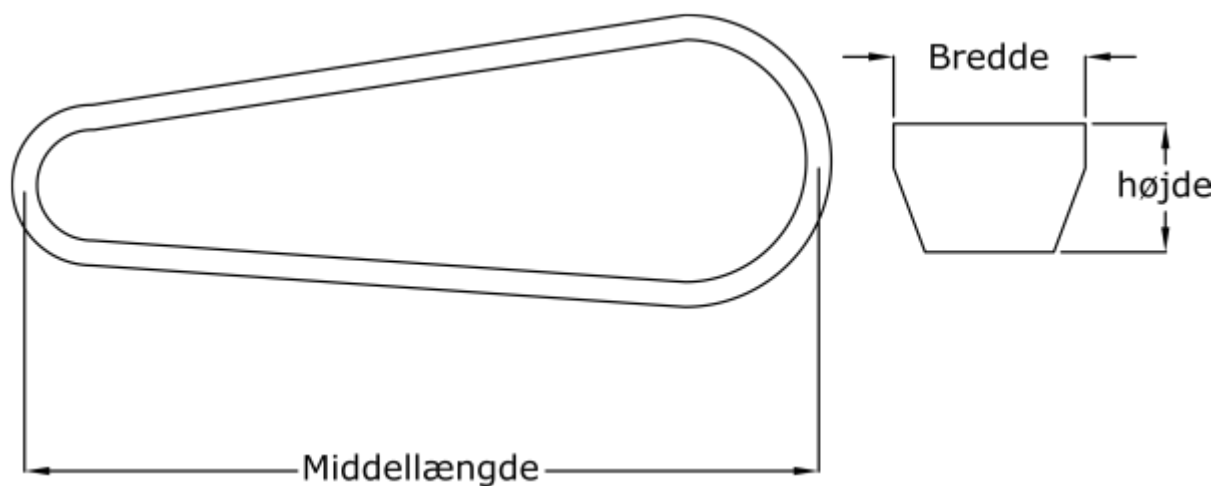

Varenummer: 601905300038

Beskrivelse: Gates kilerem Hi-power Dubl-V BB38

Mål

Bredde	= 17
Højde	= 10
Indvendig længde	= 1015
Middellængde	= 1040
Type	= BB38